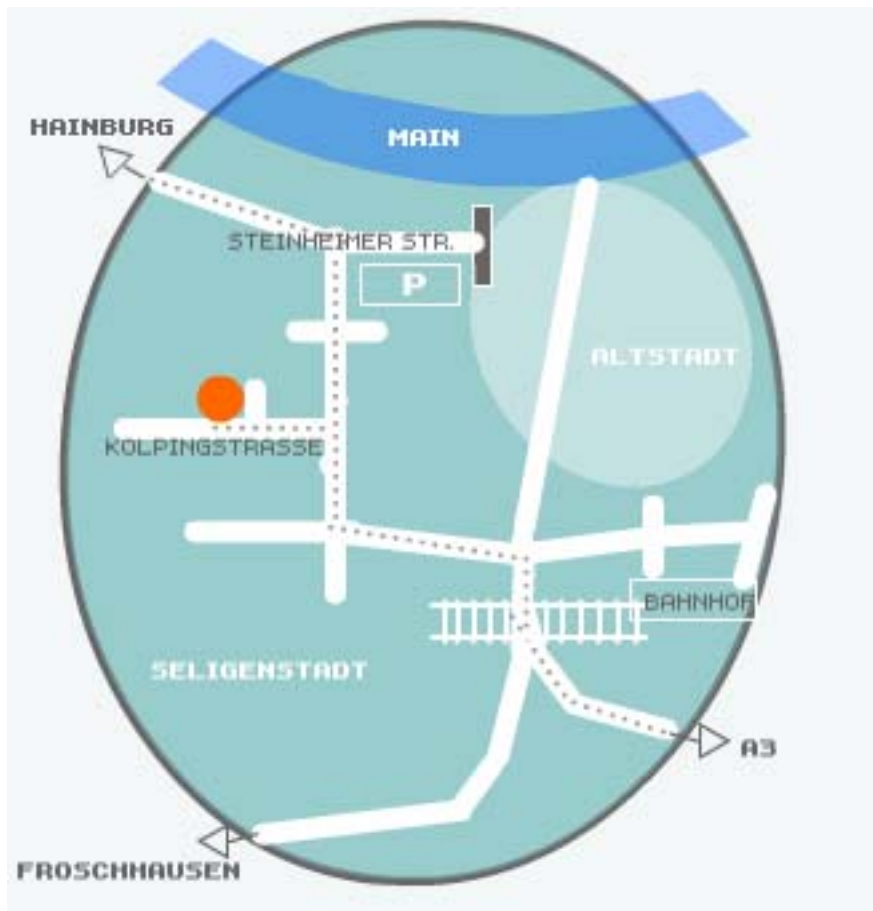

Anfahrt Raumausstattung Weber, Seligenstadt:

von der A3 Ausfahrt Seligenstadt:

Verlassen Sie die Autobahn an der Ausfahrt Seligenstadt und biegen Sie Richtung Seligenstadt ab. Nach dem Ortseingang an der Klinik vorbei der Vorfahrtstraße folgend rechts die Bahngleise überqueren. Biegen Sie an der nächsten Ampelkreuzung links ab und fahren Sie geradeaus bis zur nächsten Ampel. Dort rechts abbiegen und die nächste Straße links in die Kolpingstraße einbiegen. Dort befindet sich nach ca. 400 Metern unser Geschäft auf der rechten Seite (Kolpingstr. 15).

Von Hainburg kommend:

Nach dem Ortsausgang aus Hainburg / Hainstadt folgen Sie der Landstraße vorbei am Ortsteil Hainburg / Klein-Krotzenburg bis Ortseinfahrt Seligenstadt. Dort biegen Sie bei der 2. Möglichkeit rechts ab in den Hasenpfad (Sie sehen linkerhand eine Tankstelle liegen, kurz davor geht es rechts rein). Dann biegen Sie in die 2. Straße links ein (Unterbeume). Nun immer geradeaus: diese Straße geht über in die Kolpingstraße; unser Geschäft (Kolpingstr. 15) befindet sich auf der linken Seite..